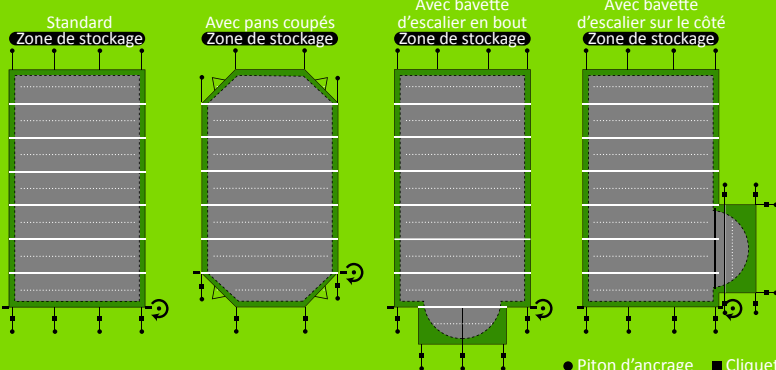

# EASY First Évolution

Elle a tout pour plaire, même son prix.

Couverture opaque

Piscines bois

Surface bassin  
≤ 6 x 12 m

Poids au m<sup>2</sup>  
1,10 Kg

Système de tension  
sur tube

Finition  
ourlet soudé

Renfort au  
passage du tube

Résistance abrasion

Système antifeuilles  
antisoulèvement

Pans coupés

Couvertures  
de sécurité  
à la NORME  
NF P  
90-308  
attestées  
par le LNE  
conformes

Vidéo de  
démonstration  
du ROLLTROT<sup>2</sup>

# EASY First Évolution

Un rapport qualité/prix incomparable.

EASY First Évolution possède les atouts d'une couverture de sécurité de très haute qualité, tout en restant accessible. Elle s'intègre facilement sur la plupart des bassins grâce à sa forme rectangulaire ou à pans coupés.